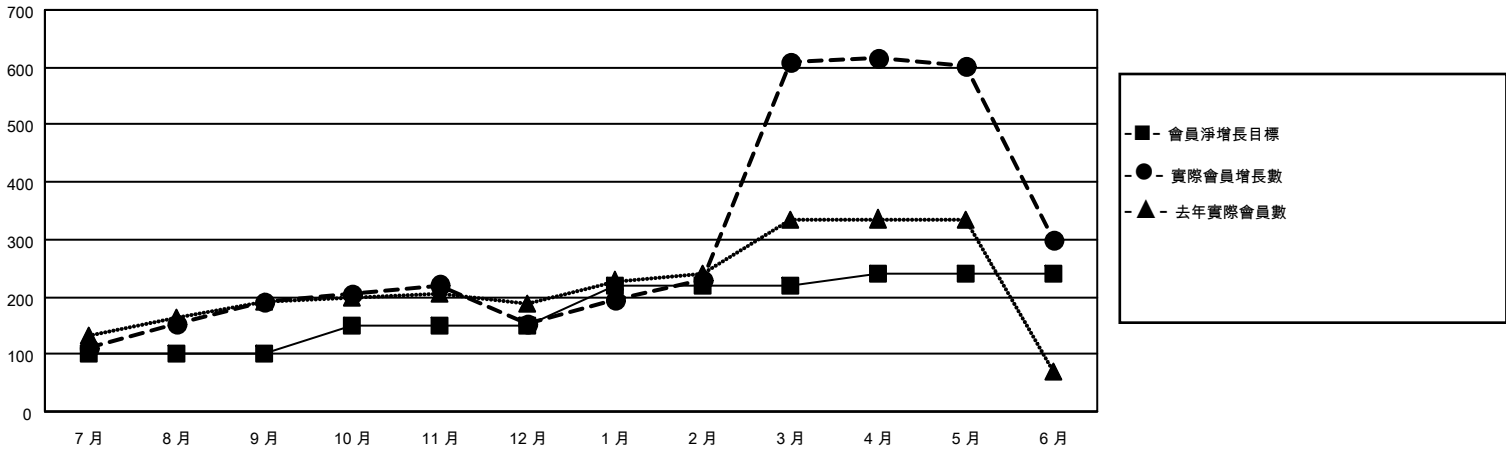

目標和實際會員累積

已取消的分會: 2	
放棄的會員	
過世	0
分會已取消	20
其他	427
總計	447

55 CLUBS OF 61 增添1位或以上的 新會員
點擊這裡取得累計會員數據

性別分佈	
男	1,256 (50.87%)
女	1,213 (49.13%)
NON BINARY	0 (0.00%)
PREFER NOT TO ANSWER	0 (0.00%)
總計家庭單位會員數	224
支付減半會費的家庭會員	127