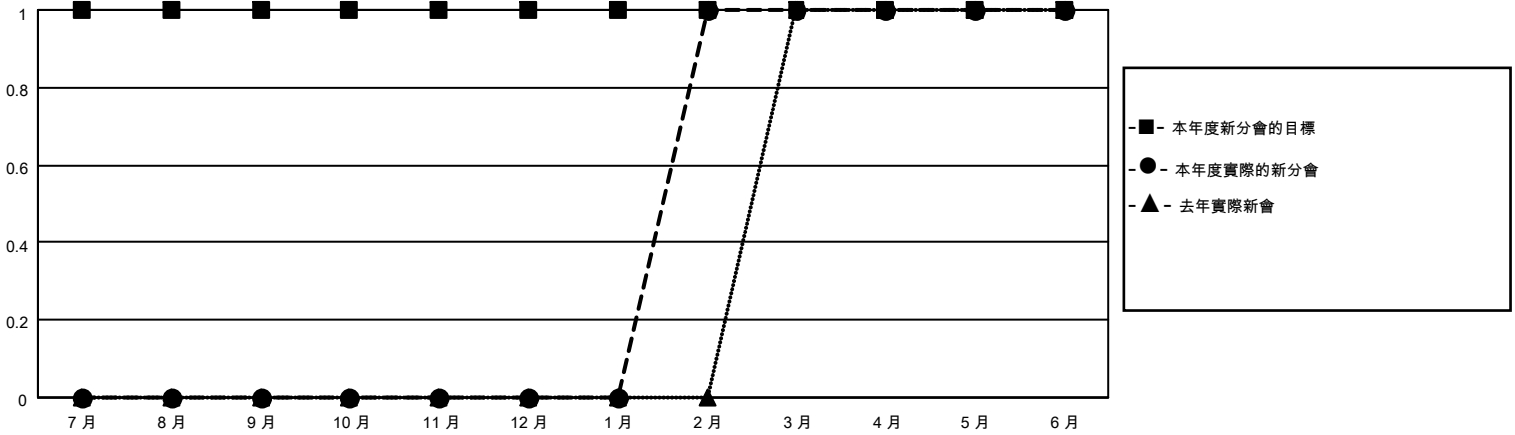

MONTHLY MEMBERSHIP PROGRESS REPORT

地點 REP OF CHINA

District 300A3

Results as of: 6/30/2022

分會			
成果 2021-2022			
季	新分會目標	新會	會員流失的分會
7月/8月/9月	1	0	0
10月/11月/12月	0	0	2
1月/2月/3月	0	1	0
4月/5月/6月	0	0	0

位會員@每位須繳			
成果 2021-2022			
季	會員淨增長目標	實際會員增長數	實際退會會員 (包括轉會)
7月/8月/9月	100	228	19
10月/11月/12月	50	63	99
1月/2月/3月	70	472	9
4月/5月/6月	20	16	320

目標與實際新會累積